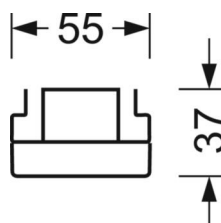

## Оптика

Оснастка	LED, цветопередача/оттенок света CRI ≥ 80 / 4000K
Допуск для координаты цветности (MacAdam)	3SDCM
Фотобиологическая безопасность (светильник)	RG1
Номинальный световой поток	11615lm
Срок службы LED	50000h L80/B10 (T <sub>c</sub> 25°C)
светоотдача светильников	170lm/W
Угол излучения	105° (C0) / 105° (C90)
UGR поп./вдоль	24.4 / 24.7

## DEEP-LINK

<https://www.regiolux.de/ru/article/18684404100>

Ссылка	LED 12000lm 840
ηLB	100 %
Φ ↓/↑	98 % / 2 %
UGR поп./вдоль	24.4 / 24.7

**Механика**

цвет корпуса	белый стандартный для электротехники RAL 9016
размеры (LxWxH/DxH)	1531mm x 55mm x 37mm
вес (нетто)	1.9kg
Вид монтажа	сборка трековых систем

**размеры**

L	1531 mm	Длина
В	55 mm	Ширина
н	37 mm	Высота