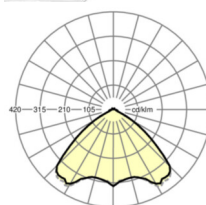

параметры

номер заказа	18684404100
код EAN	4020863362653
номер таможенного тарифа	94051190
Знак прохождения контроля	IP 64, класс защиты I, ENEC10 VDE, F, D, HACCP DIN10500/Food/IFS-пригодность для применения/BRC, Indoor, CE
Степень ударопрочности IK	IK03 (-20°C bis 25°C)
Температура окружения	ta -20°C в 25°C
Гарантийный срок	5 лет
Государственные программы поддержки	BEG - государственные субсидии для энергосберегающих зданий (действительна только для Германии)

электротехника

Балласт	Электронный драйвер (1 штука)
Мощность системы	68W
сетевое напряжение	230V/50Hz
автоматический предохранитель (пусковой ток)	10 штук/B10, 16 штук/B16, 10 штук/C10, 16 штук/C16
класс энергосбережения/Источник света	C

Оптика

Оснастка	LED, цветопередача/оттенок света CRI ≥ 80 / 4000K
Допуск для координаты цветности (MacAdam)	3SDCM
Фотобиологическая безопасность (светильник)	RG1
Номинальный световой поток	11615lm
Срок службы LED	50000h L80/B10 (T_c 25°C)
светоотдача светильников	170lm/W
Угол излучения	105° (C0) / 105° (C90)
UGR поп./вдоль	24.4 / 24.7

DEEP-LINK

<https://www.regiolux.de/ru/article/18684404100>

Ссылка	LED 12000lm 840
ηLB	100 %
Φ ↓/↑	98 % / 2 %
UGR поп./вдоль	24.4 / 24.7