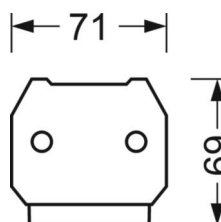

## DEEP-LINK

<https://www.regiolux.de/ru/article/18684404100>

Ссылка	LED 12000lm 840
ηLB	100 %
Φ ↓/↑	98 % / 2 %
UGR поп./вдоль	24.4 / 24.7

**Механика**

цвет корпуса	белый стандартный для электротехники RAL 9016
размеры (LxWxH/DxH)	1531mm x 55mm x 37mm
вес (нетто)	1.9kg
Вид монтажа	сборка трековых систем

**размеры**

L	1531 mm	Длина
В	55 mm	Ширина
н	37 mm	Высота